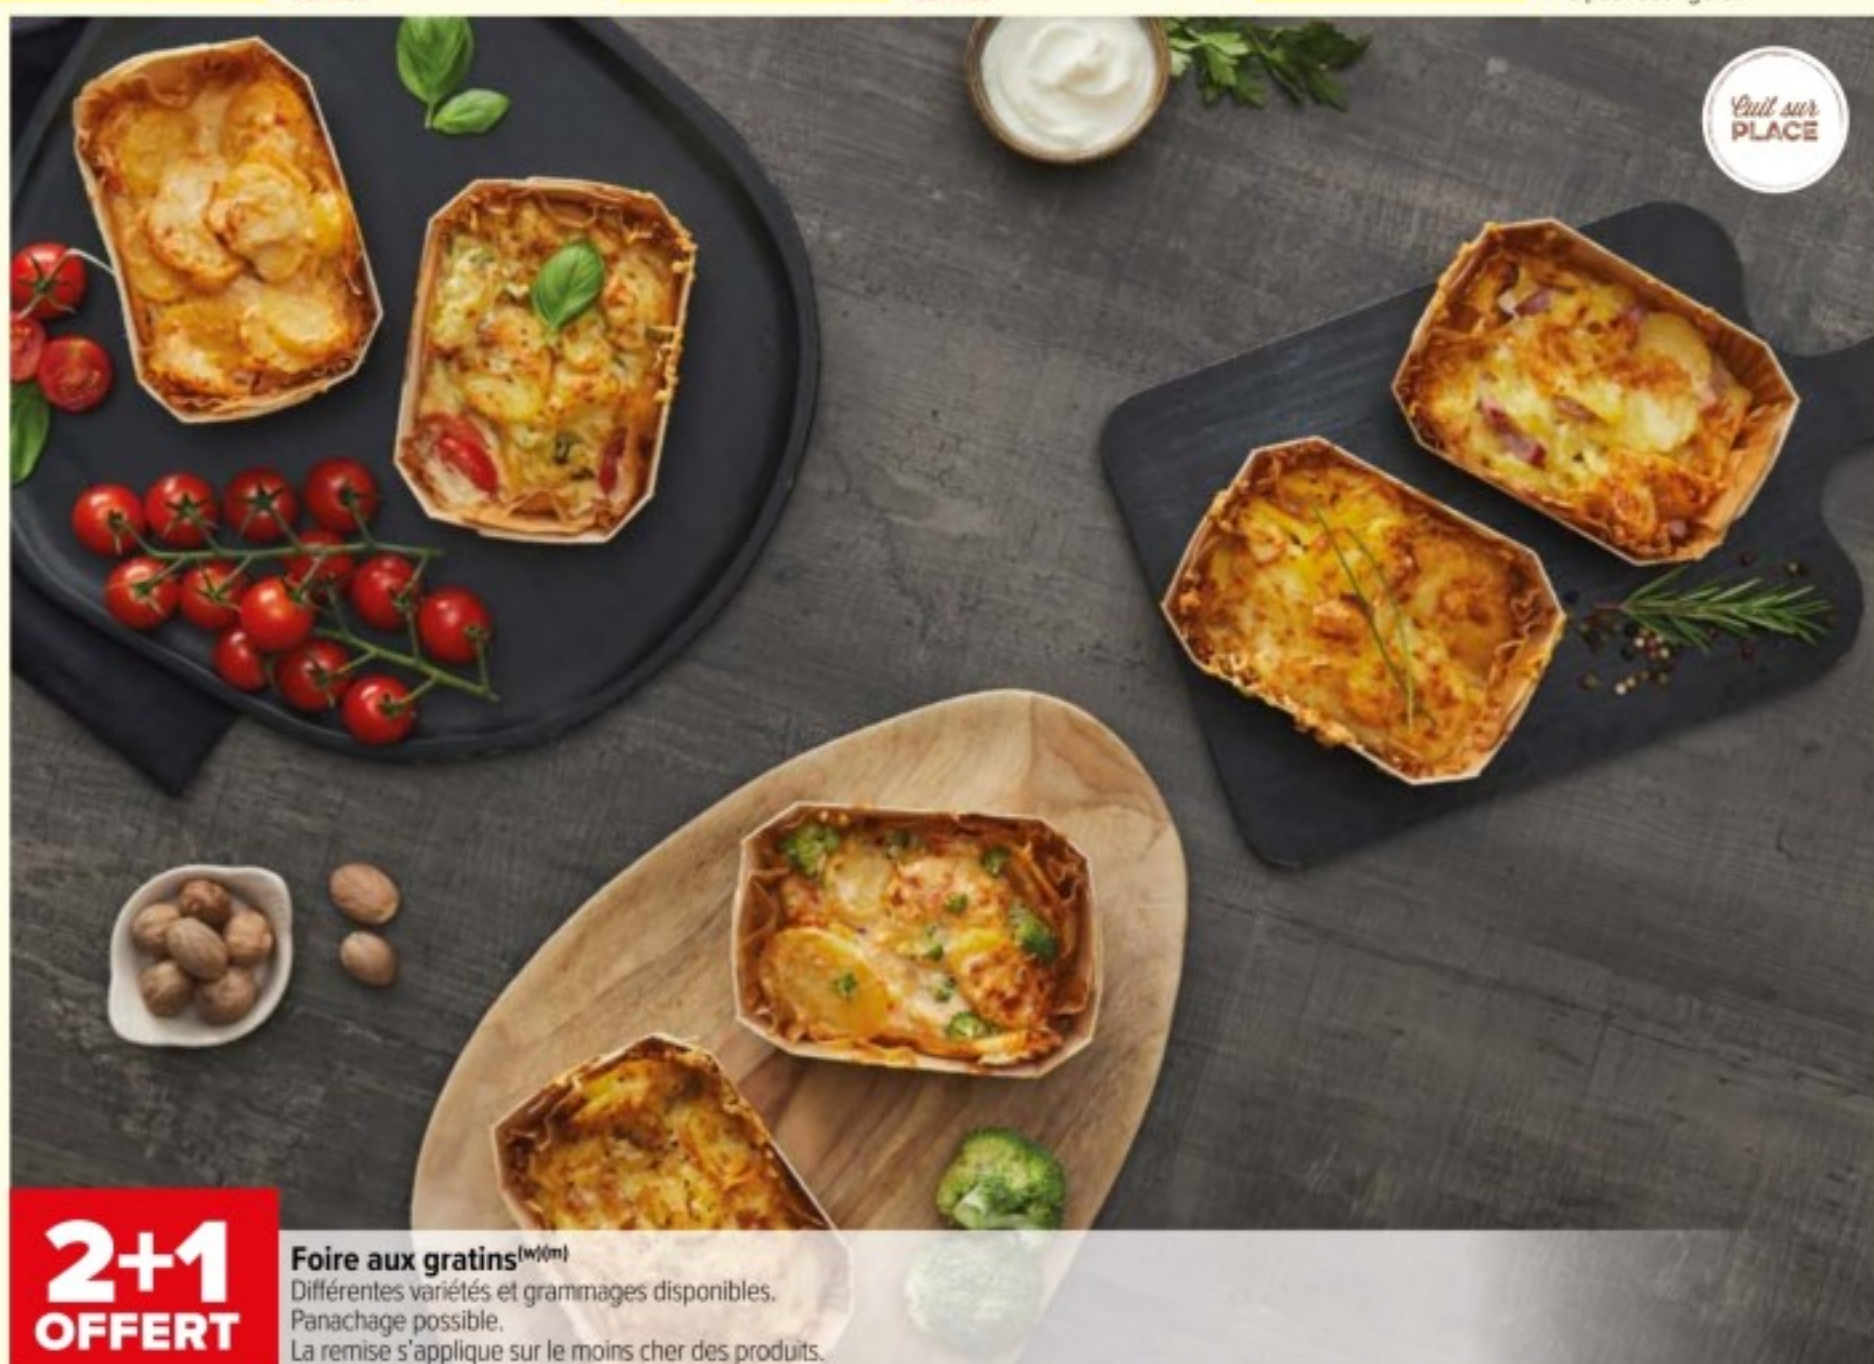

Nature, au sésame et au pavot.

Le lot de 30 pièces de 10 g - 300 g

Produit décongelé selon les techniques appropriées.

Ne pas recongeler.

**5€**  
50

Le lot de 30 pièces  
Le kg : 18,33 €

**2+1**  
OFFERT

**Foire aux gratins<sup>(w)(m)</sup>**