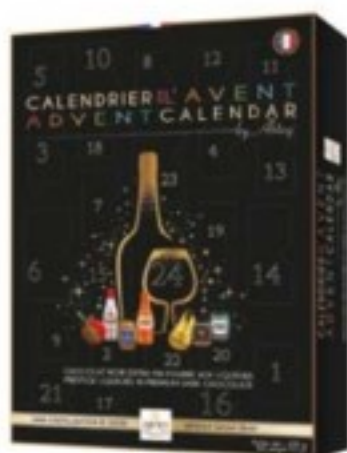

**SUR TOUS LES CALENDRIERS DE L'AVENT
ABTEY**

SELON DISPONIBILITÉS EN MAGASIN

25%
D'ÉCONOMIES⁽²⁾