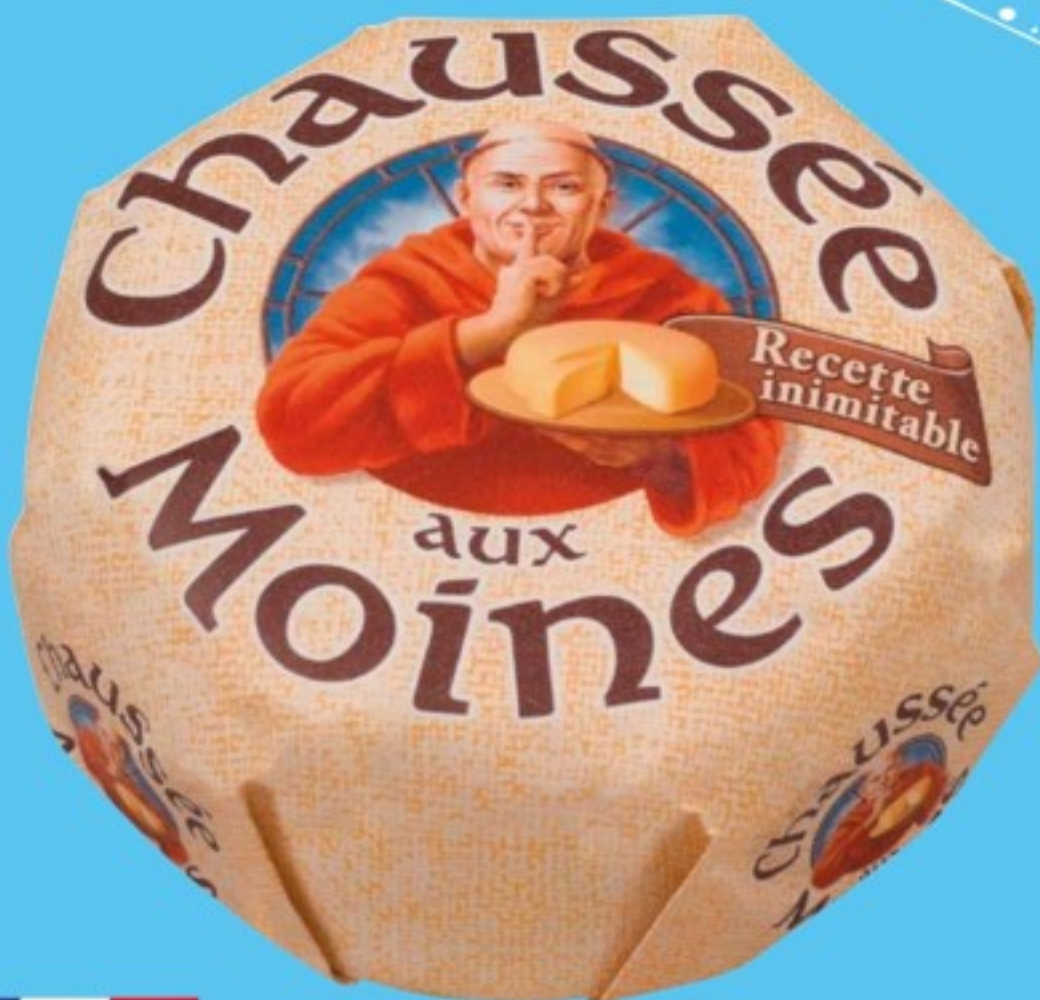

PRODUITS LAITIERS & VÉGÉTAUX

2+1 OFFERT

Vendu seul
3€₂₀
Le kg : 9,41 €

Les 3 pour
6€₄₀
Le kg : 6,27 €

CHAUSSÉE AUX MOINES^(m)
25% M.G. dans le produit fini, 340 g. 🚗
Au rayon Frais

LES 2 POUR

Vendu seul
3€₂₉
Le kg : 18,28 €

Les 2 pour
6€
Le kg : 16,67 €

OSSAU-IRATY
4.5/5
247 avis

Les Produits Carrefour

Ossau-Iraty A.O.P.^(m) CARREFOUR EXTRA
36% M.G. dans le produit fini, 180 g. 🚗